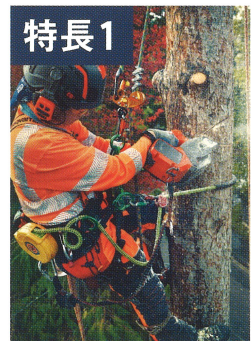

特長1

チェンスピード24m/秒。プロユーザーのより効率的な作業のニーズにこたえます。