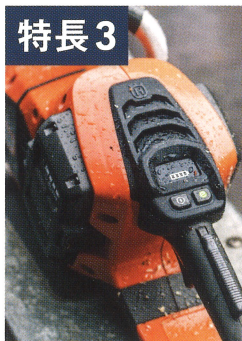

## 都市の樹木管理に最適! 軽量・ハイパワーな バッテリーチェーンソー!

40cc相当のハイパワーで、広葉樹や大径木の枝の剪定に最適!

**Li-ion 36V** | **save** **save** モードに設定するとバッテリーが節約され稼働時間が伸び作業がはかどります!

**全天候型** 全天候に対応した製品です。

**IPX4** 防水性能国際規格

トップハンドルソー  
**T540iXP®**

ロングハンドルソー  
**540iXP®**

### 特長2

キーパッドのデザインを変更。手元でバッテリー残量を確認可能。